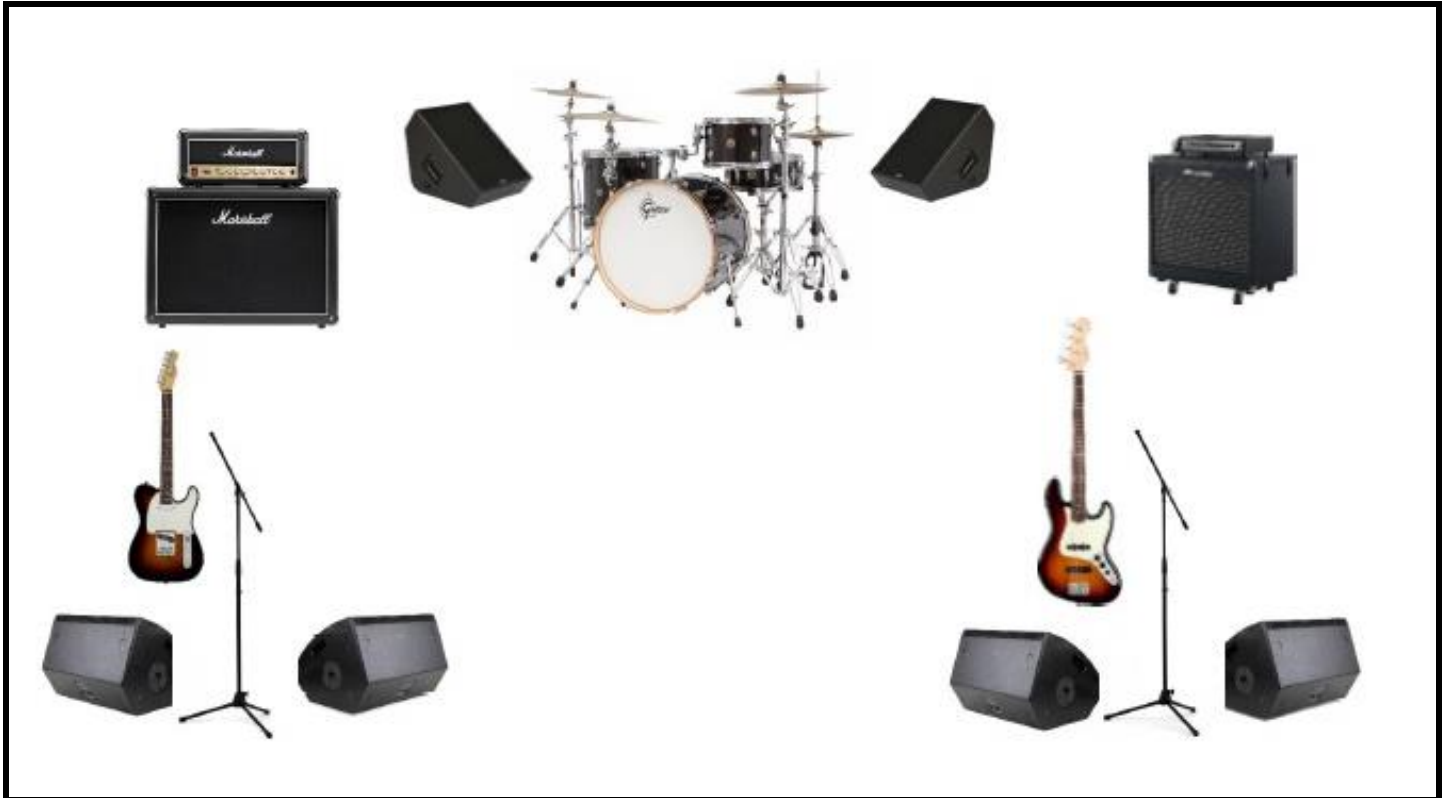

Voodoo Axis

Tributo a Jimi Hendrix

RIDER TÉCNICO

	INSTRUMENTO	MICRÓFONOS	EFFECTOS	COMENTARIOS ADICIONALES
1	Bombo	Shure Beta 52	Compresor, EQ	
2	Caja	Shure SM 57	Compresor, EQ	
3	Hi-Hat	Shure SM 57	EQ	
4	Tom 1-2	Senheisser E604	Compresor, EQ	A ser posible 3 envíos independientes para cada monitoreaje.
5	Goliath	Shure SM 57	Compresor, EQ	
6	Crash 1-2	AKG C414	Compresor, EQ	
7	Ride	AKG C414	Compresor, EQ	
8	Bajo	DI-Línea	Compresor, EQ	
9	Guitarra	Shure SM 57	Compresor, EQ	
10	Voz	Shure SM 58	Compresor, EQ, Reverb	
11	Voz	Shure SM 58	Compresor, EQ, Reverb	